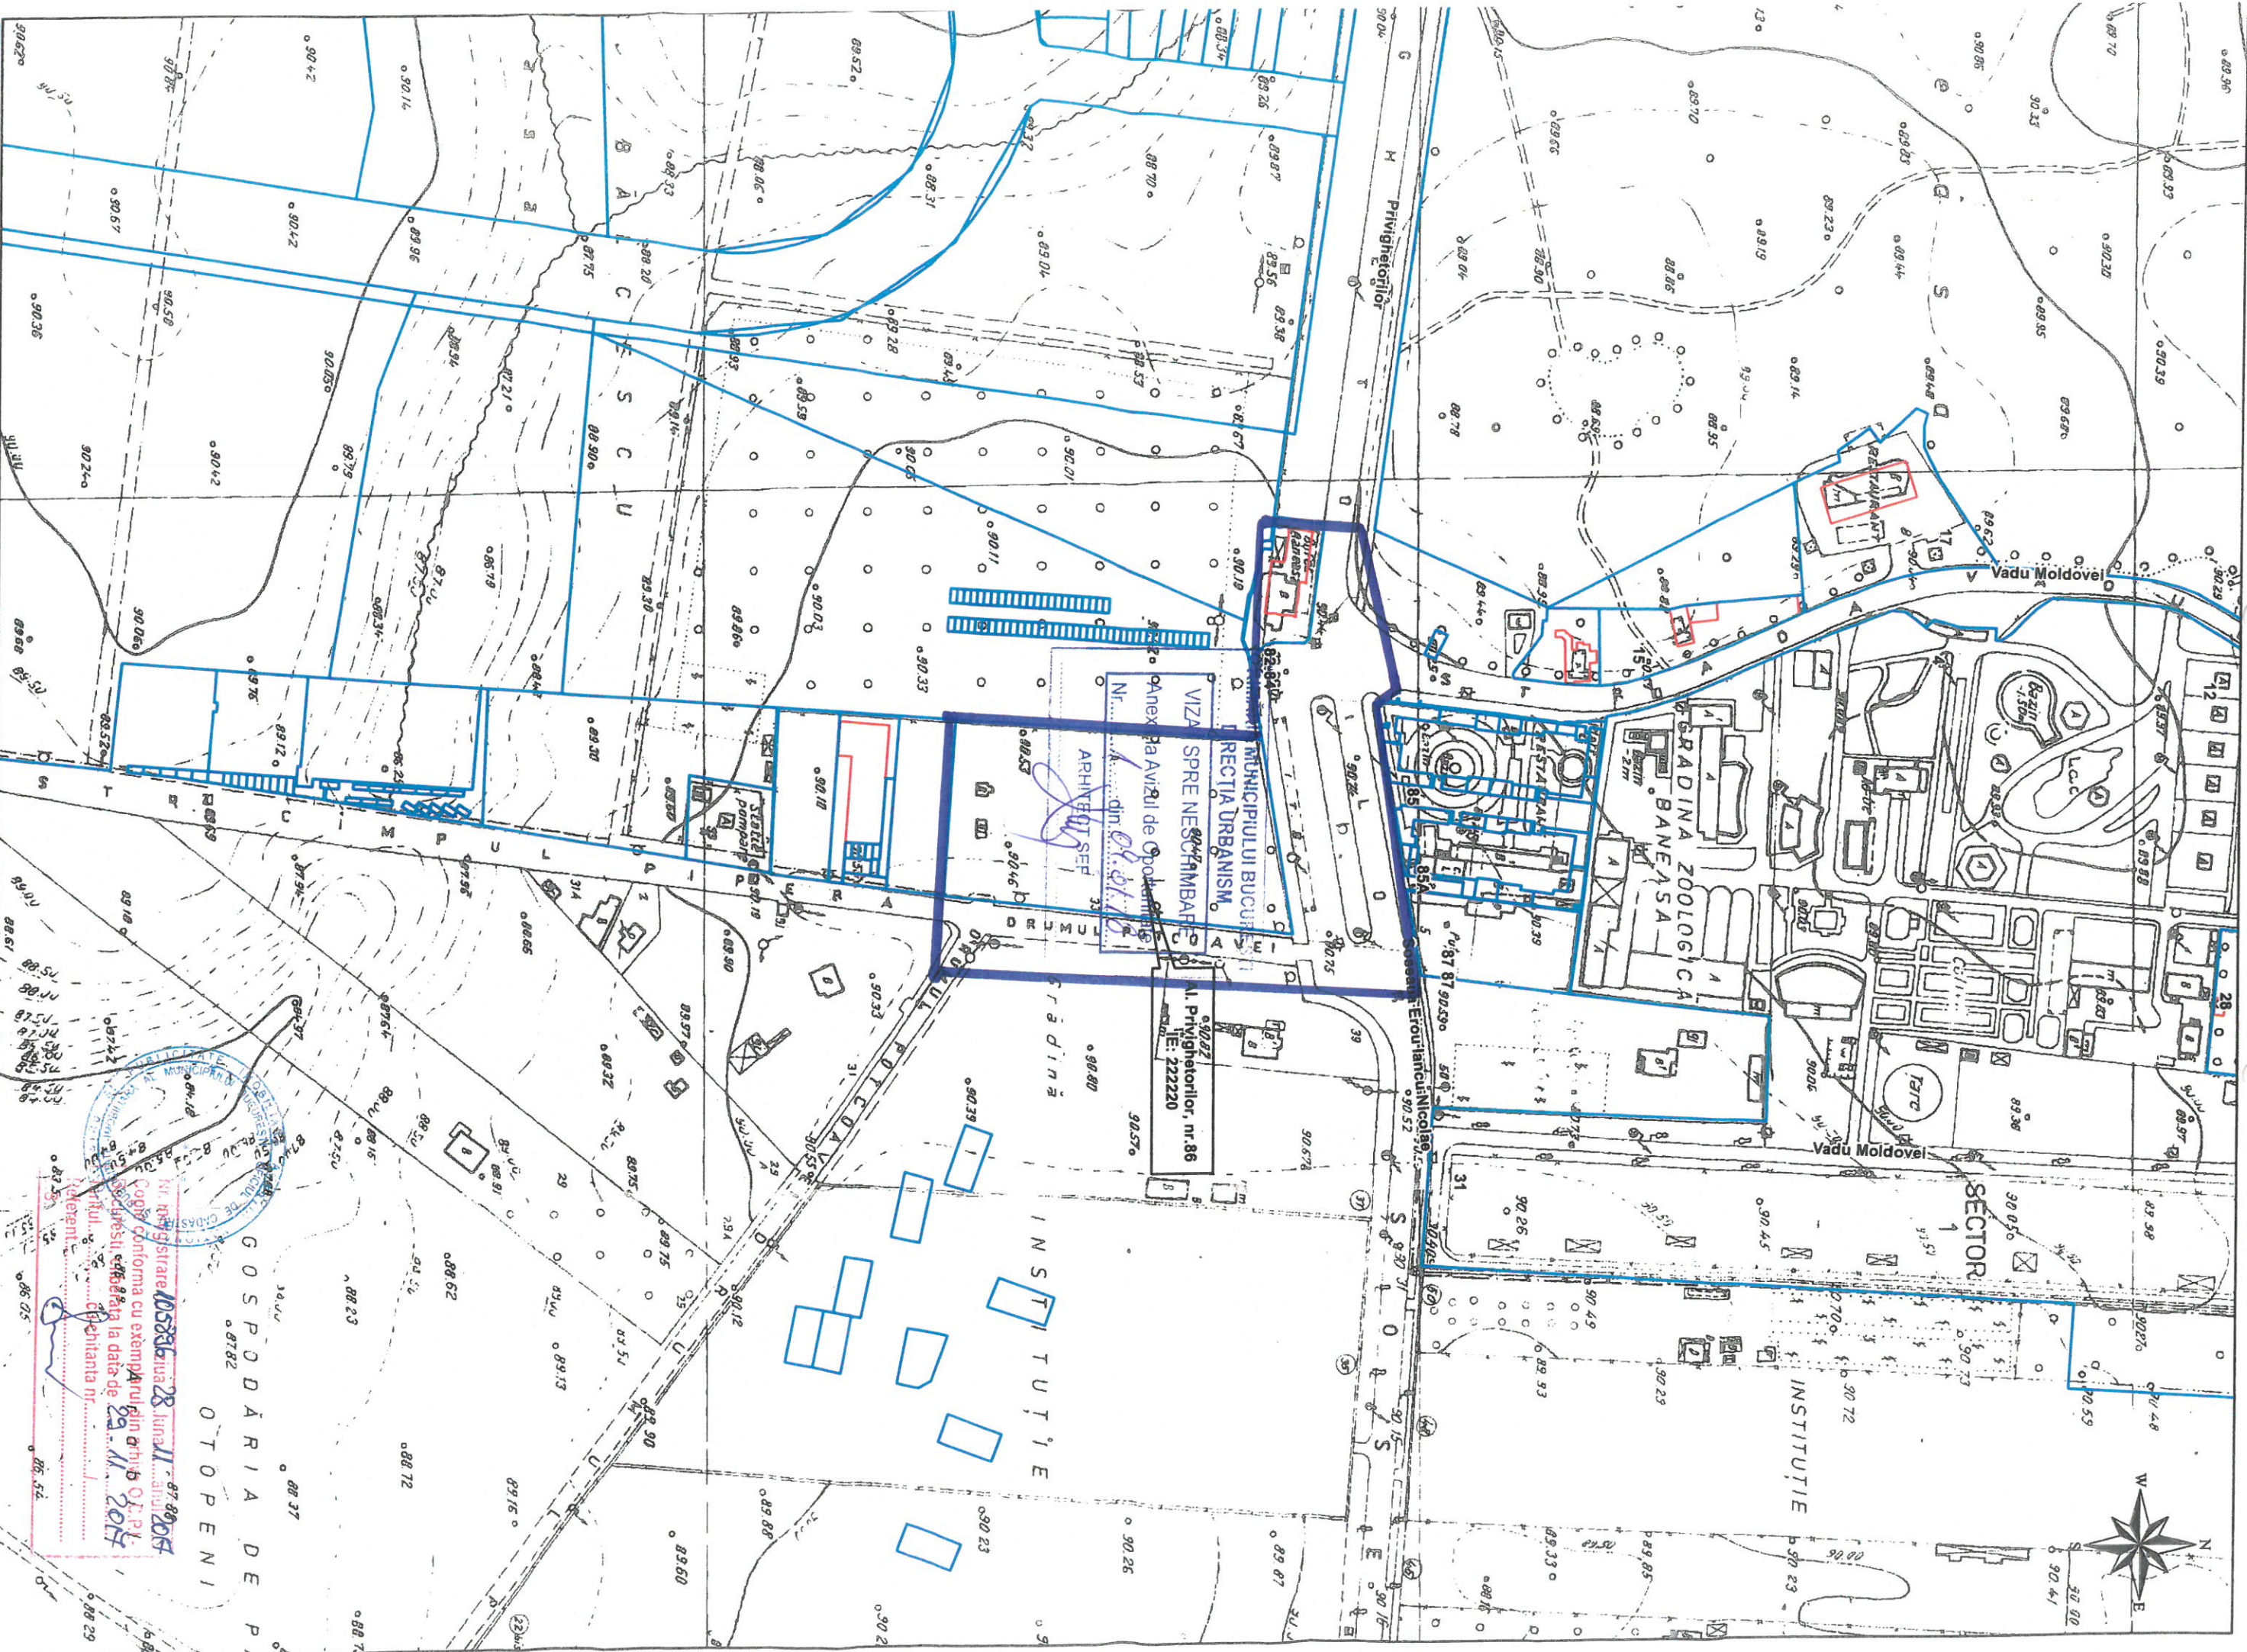

PLAN DE INCADRARE IN ZONA, SCARA 1:2000 afe it imobilului situat in Al. Privighetorilor nr.86, sector 1, Bucuresti.

Documentatii cadastrale avizate
Construcții înregistrate în sistemul integrat de cadastru și carte funciara

OCPI Bucuresti, Bd-ului Expozitiei, nr.1A, sector 1, Bucuresti.
Data: 29.11.2017
Intocmit: Diaconu Viad

Arhitect: D. D. D. D.
Viza spre neschimbari in drepturi
Municipiul Bucuresti
Anexa la Avizul de Proiectare
Nr. din 08.01.2018
STADIUL POLICIA VADU MOLDOVEI
GOSPĂDĂRIA DE PĂDURI OTOPENI
K: 87/86/2017
Cognoscența cu exemplarul din arhivă OCPI
Cognoscența este dată la data de 29.11.2017
Chitanța nr. 85.54